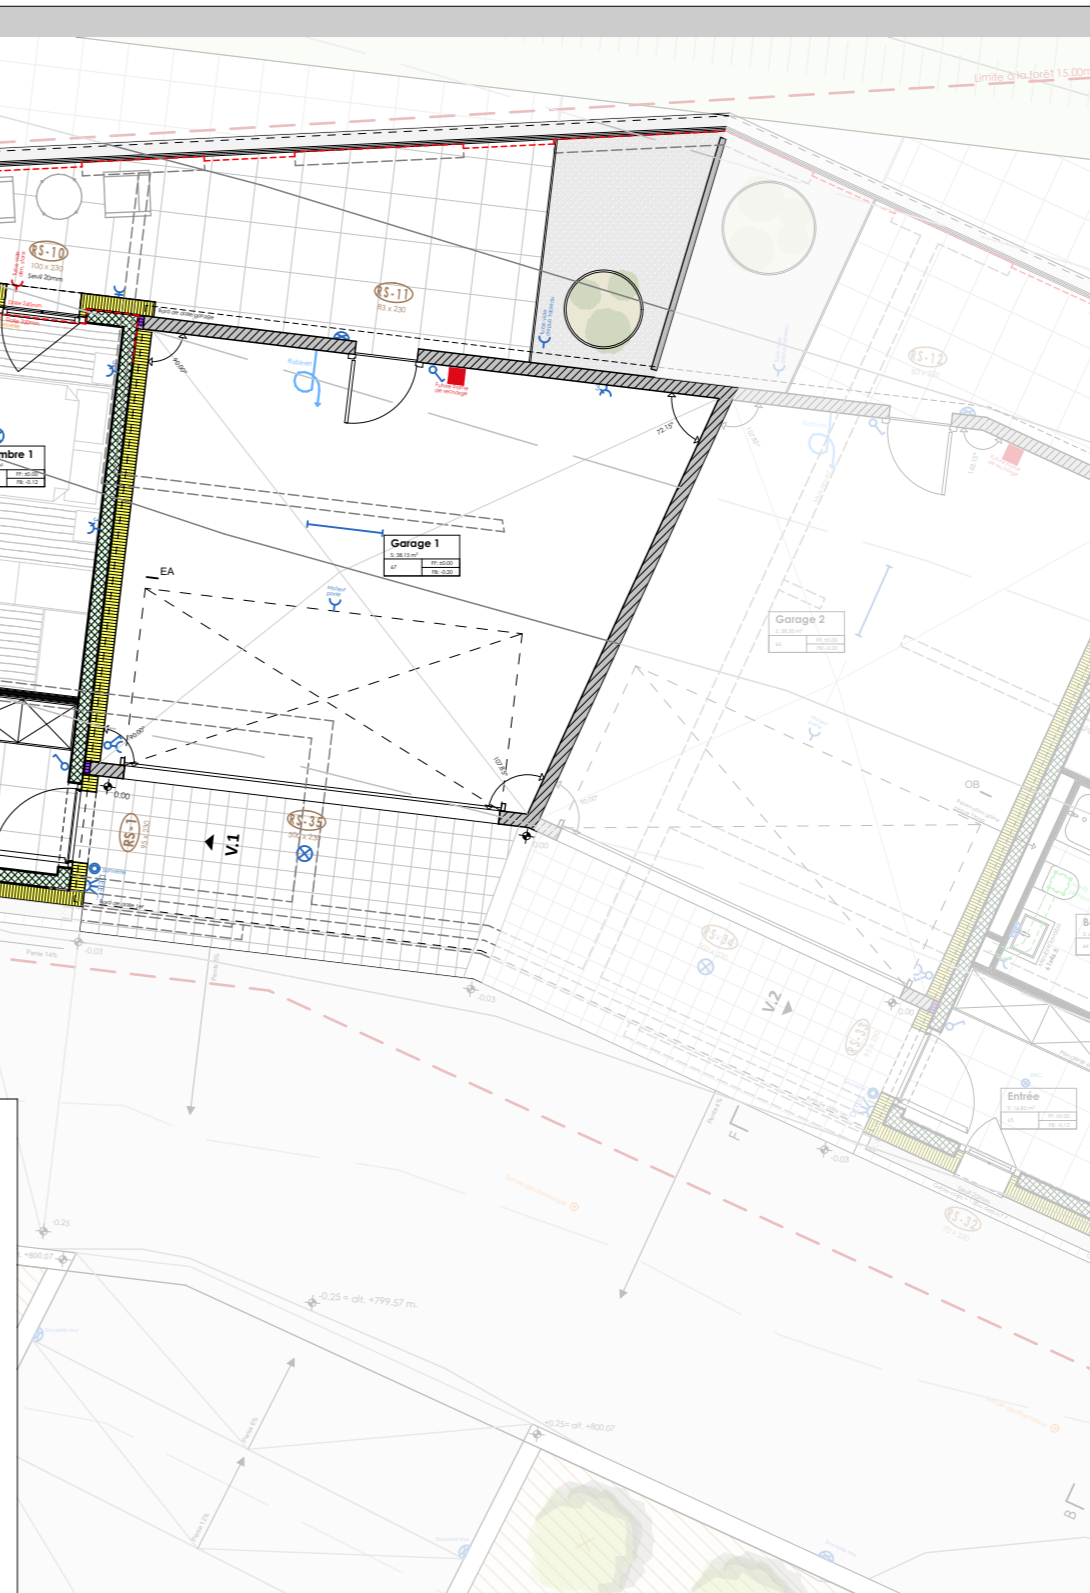

67	Garage 1
Sol:	résine
Murs:	béton brut / crépi
Plafond:	béton brut
Surface:	38.15 m ²

Portes intérieures

Type:

Référence:

Teinte:

Garnitures:

Cuisine

Type: