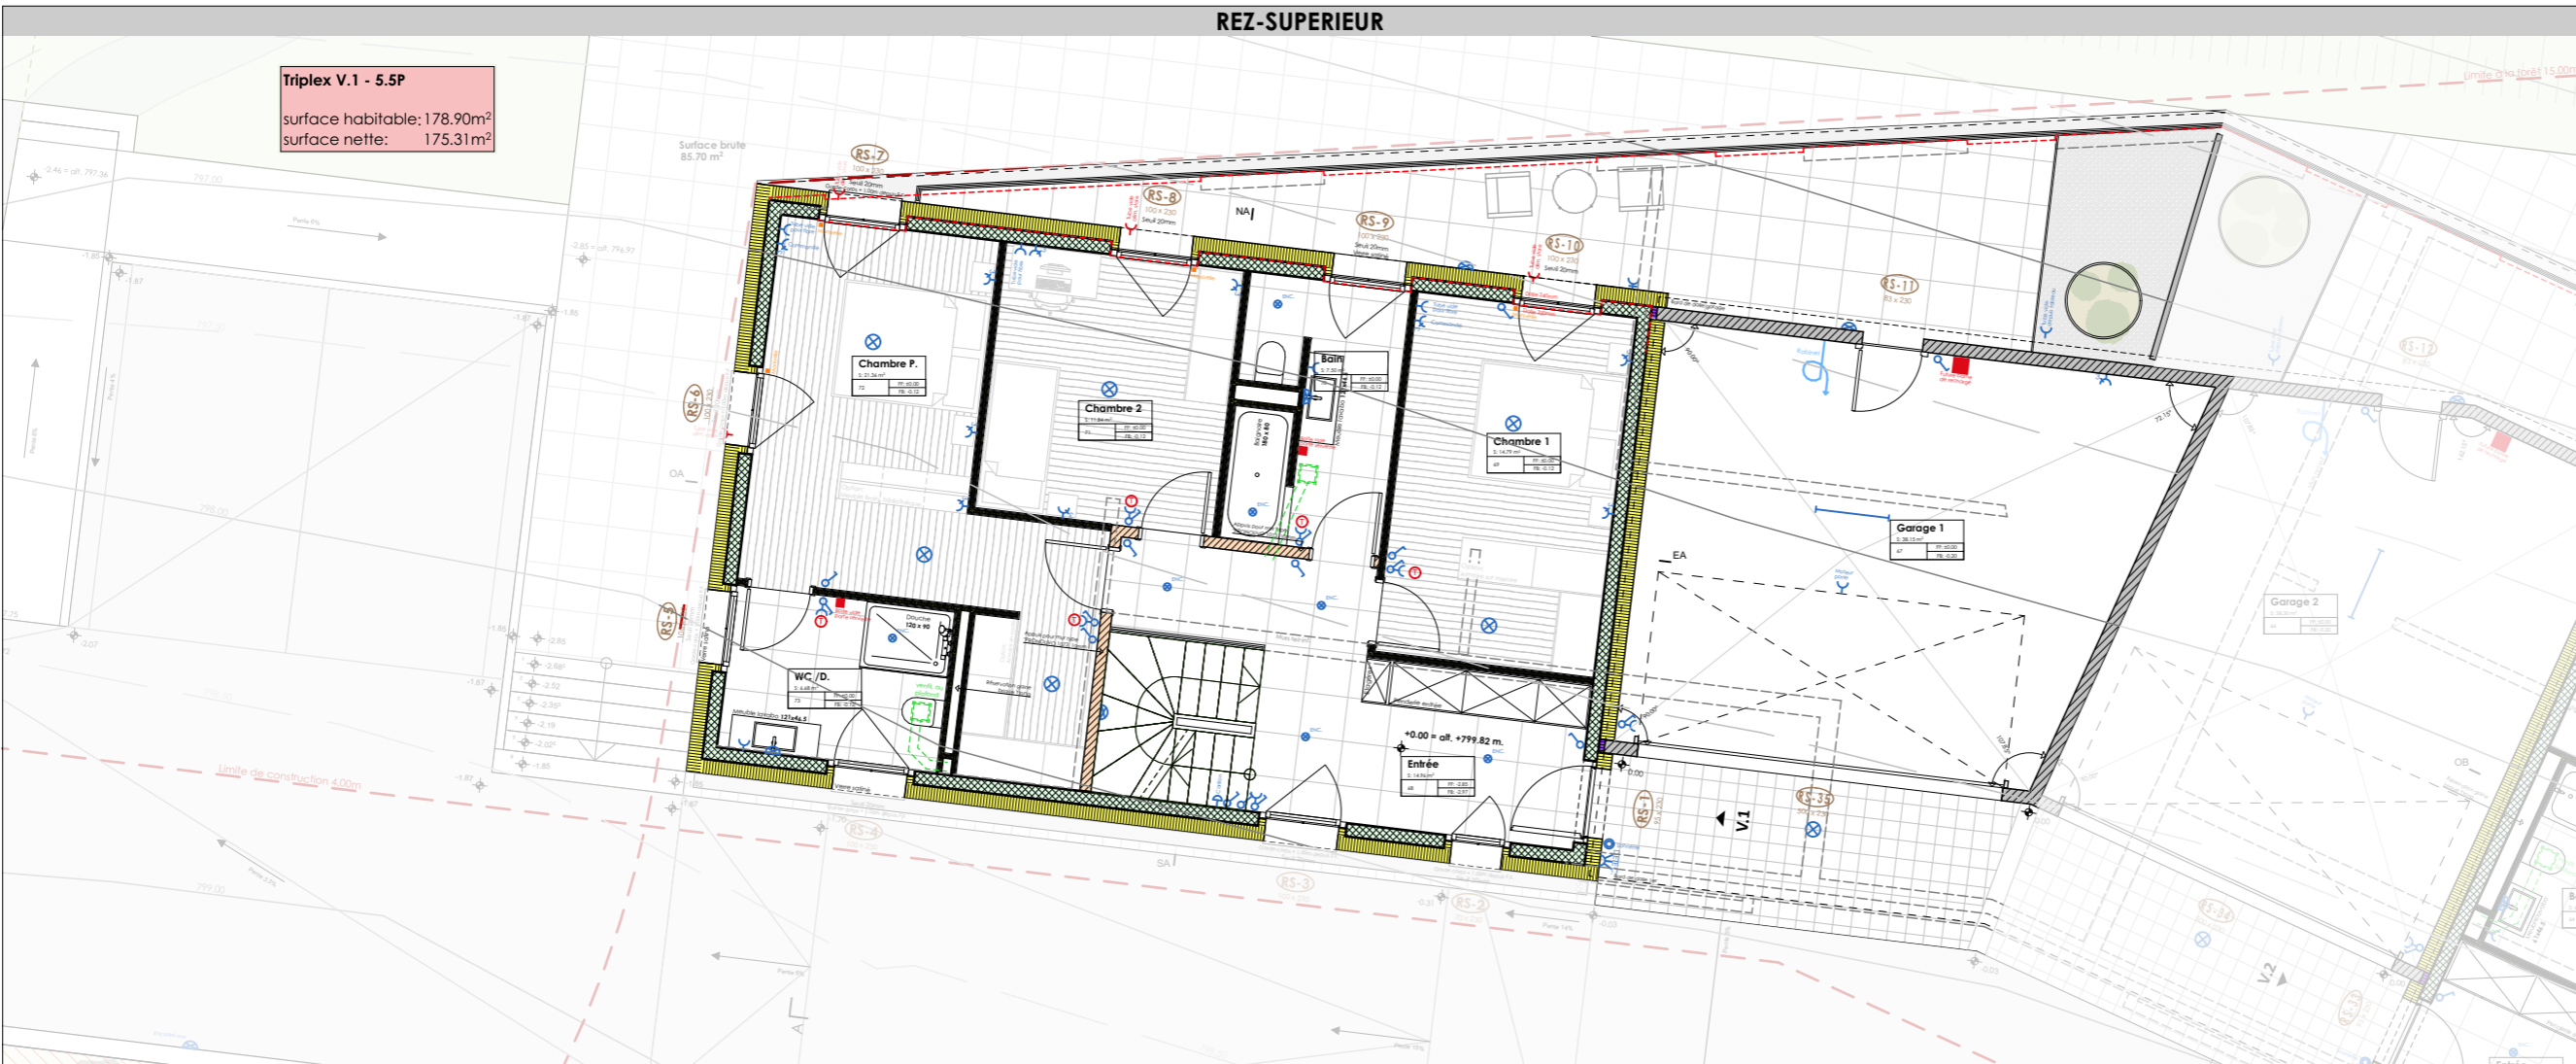

FINITIONS PAR PIECES

2	DGT
Sol:	carrelage
Murs:	crépi 1.0mm
Plafond:	lissage / peinture
Surface:	6.34 m ²

3	Buanderie
Sol:	carrelage
Murs:	faïence
Plafond:	lissage / peinture
Surface:	6.20 m ²

4	Cave
Sol:	carrelage
Murs:	crépi 1.0mm
Plafond:	lissage / peinture
Surface:	7.33 m ²

68	Entrée
Sol:	carrelage
Murs:	crépi 1.0mm
Plafond:	lissage / peinture
Surface:	14.96 m ²

69	Chambre 1
Sol:	parquet
Murs:	crépi 1.0mm
Plafond:	lissage / peinture
Surface:	14.79 m ²

70	Bain
Sol:	carrelage
Murs:	faïence
Plafond:	lissage / peinture
Surface:	7.50 m ²

67	Garage 1
Sol:	résine
Murs:	béton brut / crépi
Plafond:	béton brut
Surface:	38.15 m ²

Portes intérieures

Type:

Référence:

Teinte:

Garnitures:

Cuisine

Type: