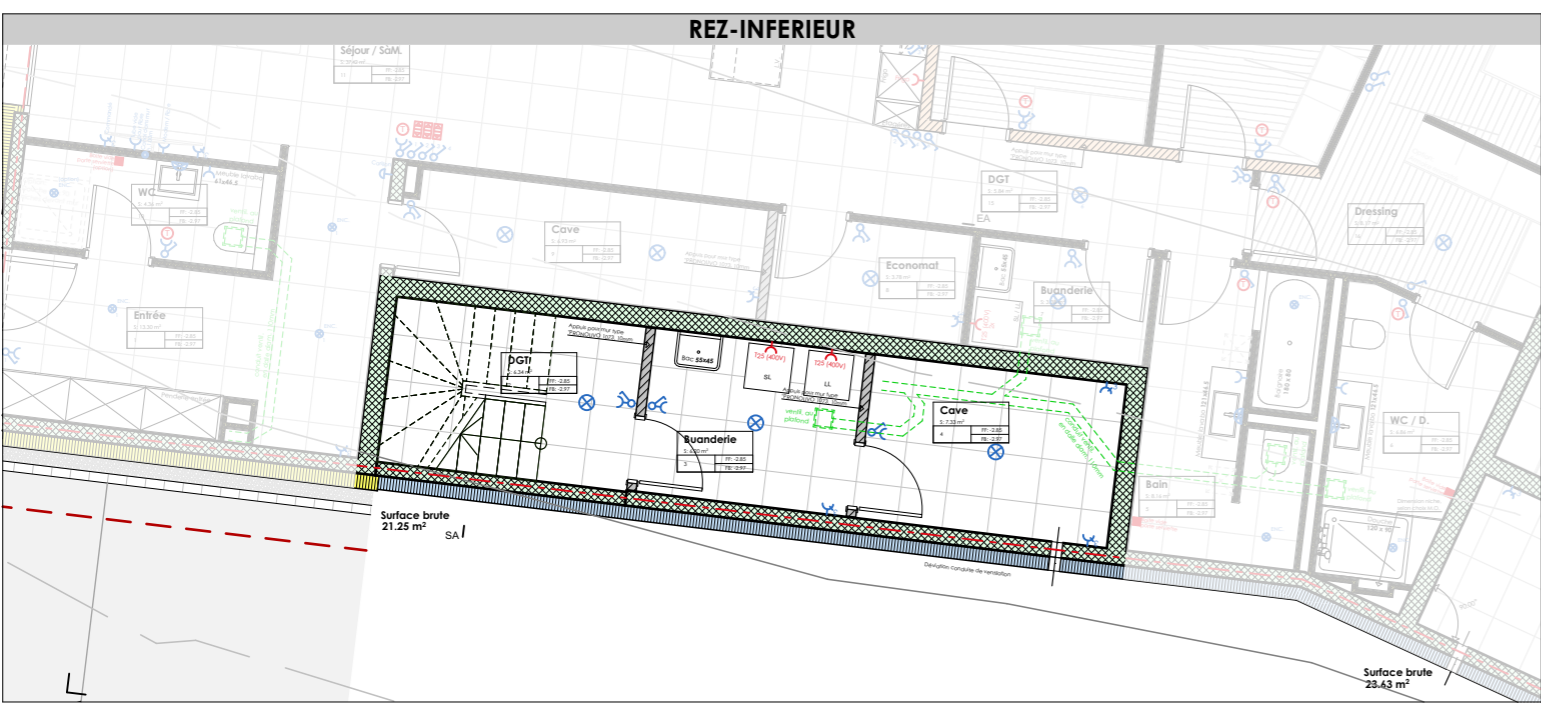

67	Garage 1
Sol:	résine
Murs:	béton brut / crépi
Plafond:	béton brut
Surface:	38.15 m ²

Portes intérieures

Type:

Référence:

Teinte:

Garnitures:

Cuisine

Type: